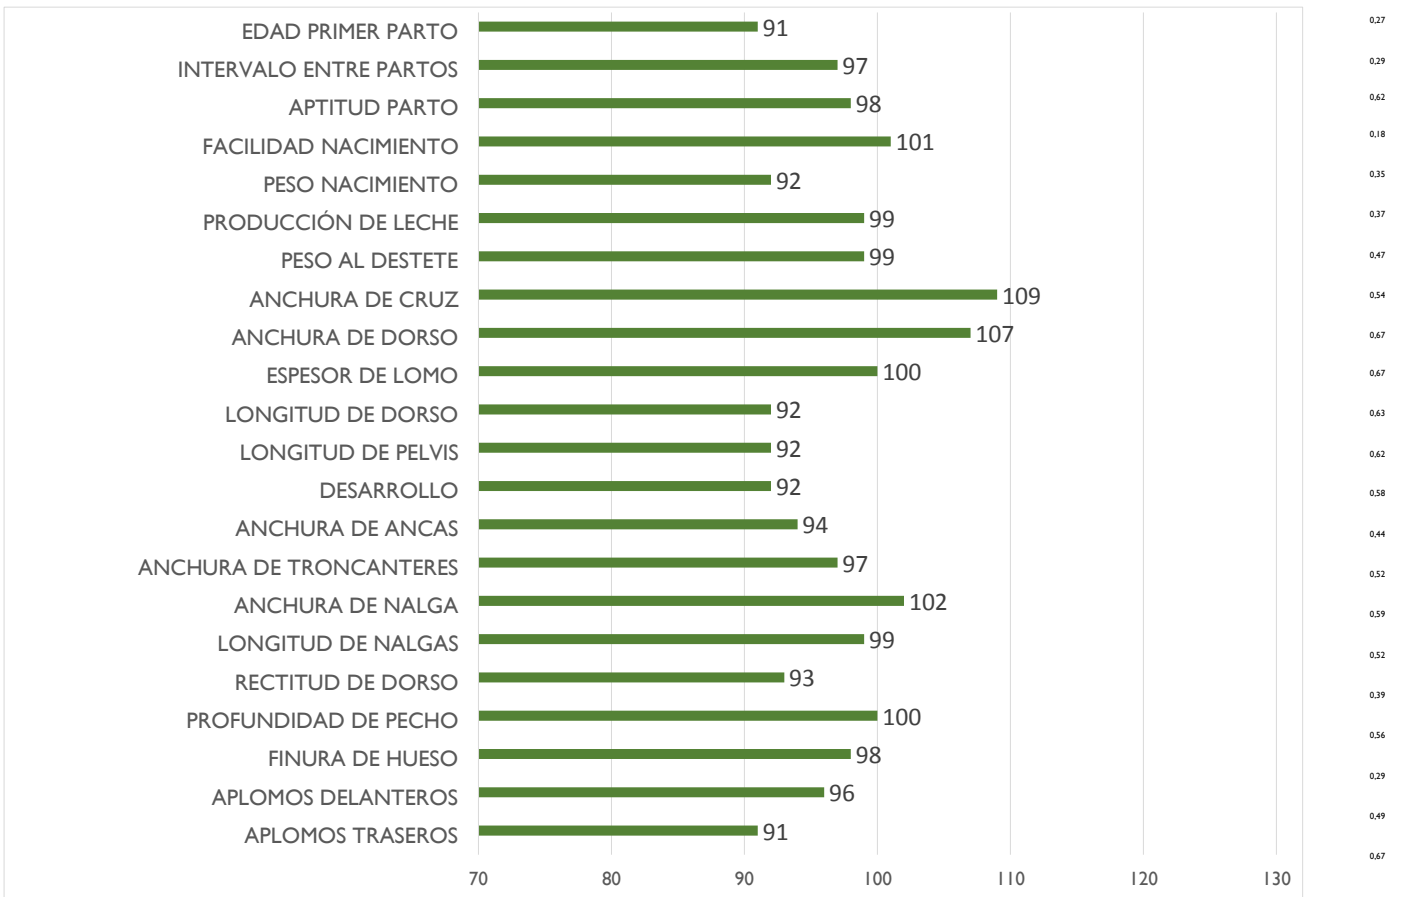

RESULTADO TESTAJE	DESARROLLO ESQUELÉTICO (DE)			GRUPA				FINURA DE HUESO (GC)	
	LD	LP	DS	AA	AT	AI	LN		
	113	117	117	116	113	119	111	84	
SERIE: BADAJOZ 46	AN	FUNCIONALIDAD				DESARROLLO MUSCULAR (DM)			
		APDVL	APDVD	RD	APLPVT	APLPVL	AC	AD	EL
	112	102	109	103	116	115	116	108	118

CONTROL DE RENDIMIENTOS	PESO AL NACIMIENTO (Kg)	PESO AJUSTADO A 120 días (Kg)	PESO AJUSTADO A 210 días (Kg)	PESO AJUSTADO A 400 días (Kg.)	GMD Testaje: (gr/día)
	50	251	416	668	1.732

VALORACIÓN GENÉTICA (FECL Junio 22)

F.nacimiento → fecha de nacimiento
LD→ longitud de dorso
LP→ longitud de pelvis
DS→ desarrollo-tamaño
AA→ anchura de ancas
AI→ Anchura de Isquiones

AT→ anchura de trocánteres
LN→ longitud de nalga
AC→ anchura cruz
AD→ anchura dorso
EL→ espesor de lomo
AN→ anchura de nalga
APD→ aplomos delanteros

APT→ aplomos traseros
APDVL → Aplomos delanteros vista lateral
APDVD → Aplomos delanteros vista delantera
APLPVL→ Aplomos posteriores vista lateral

APLPVT→ Aplomos posteriores vista trasera
RD→ rectitud de dorso
GC→ grosor de las cañas-finura de hueso
Fiab. →Fiabilidad
GMD→ Ganancia Media Diaria.